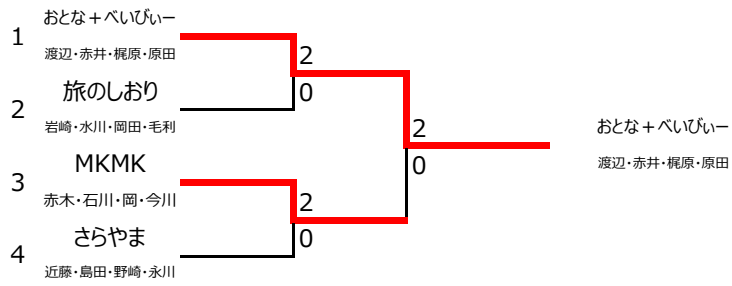

1位トーナメント

2位トーナメント

3位トーナメント