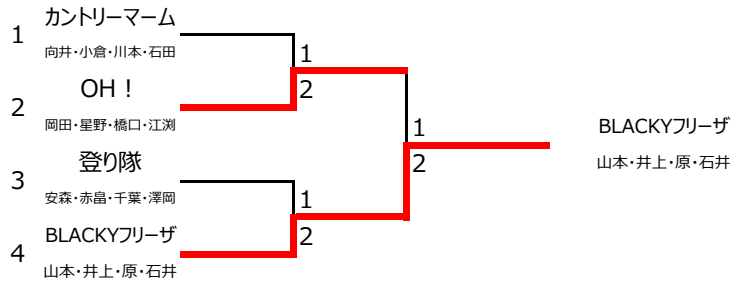

1位トーナメント

2位トーナメント

3位トーナメント