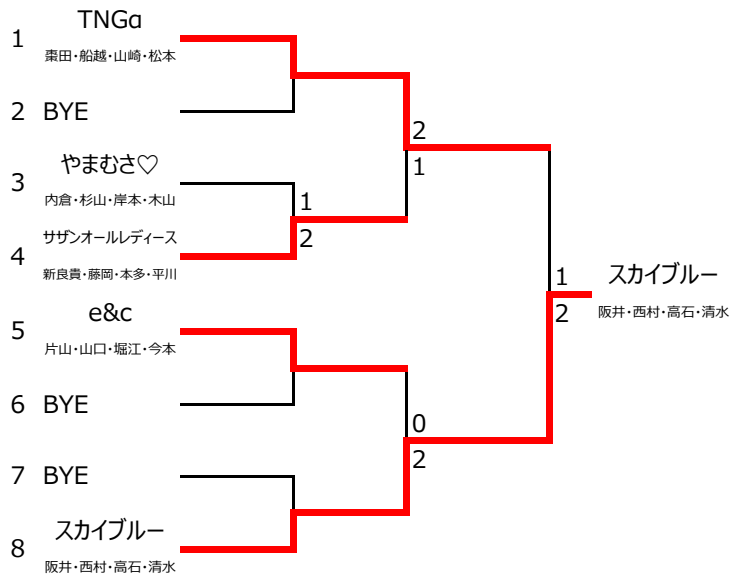

| Cクラス 3ブロック | | | | | | | | | | |
|------------|--------------------------|-----------------------|------------|---|--------------------|--|---|--------------------------|--|---|
| | A | トウトウク 海老原・稲本・河本・太田 | | B | e&c 片山・山口・堀江・今本 | | C | あたくまシスターズ 田中・保田・平本・清水 | | |
| A | トウトウク 海老原・稲本・河本・太田 | | | 1 | 5 6 6 3 | | 3 | 6 5 6 4 | | 1 |
| B | e&c 片山・山口・堀江・今本 | 1 | 6 5 3 6 | | | | 1 | 1 6 6 2 | | 2 |
| C | あたくまシスターズ 田中・保田・平本・清水 | 0 | 5 6 4 6 | 1 | 6 1 2 6 | | | | | 3 |

| Cクラス 4ブロック | | | | | | | | | | |
|------------|-----------------------|----------------------|------------|---|-----------------------|--|---|-----------------------|--|---|
| | A | SMILE 野村・武南・後藤・中澤 | | B | スカイブルー 阪井・西村・高石・清水 | | C | みきゃん日和 石橋・加地・渡部・加藤 | | |
| A | SMILE 野村・武南・後藤・中澤 | | | 0 | 2 6 1 6 | | 0 | 3 6 2 6 | | 3 |
| B | スカイブルー 阪井・西村・高石・清水 | 3 | 6 2 6 1 | | | | 0 | 5 6 3 6 | | 2 |
| C | みきゃん日和 石橋・加地・渡部・加藤 | 3 | 6 3 6 2 | 3 | 6 5 6 3 | | | | | 1 |

1位トーナメント

2位トーナメント

3位トーナメント