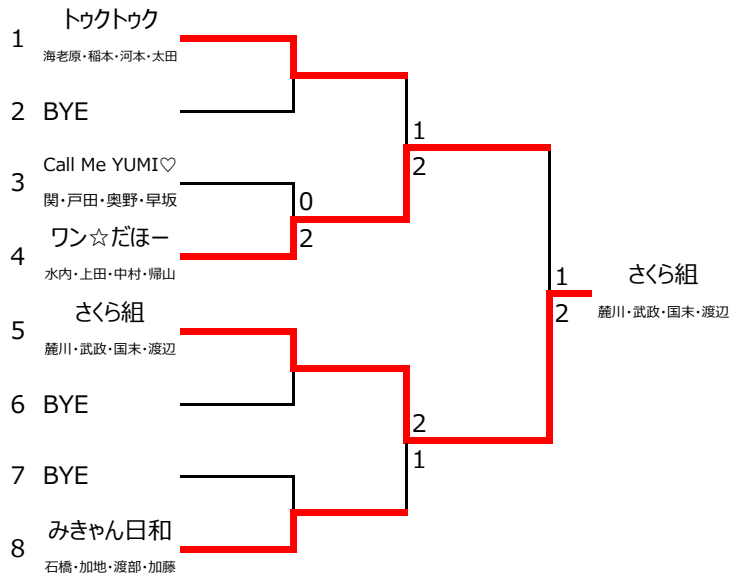

| Cクラス 1ブロック | | | | | | | | | | |
|------------|-----------------------------|-------------------------|------------|---|---------------------|--|---|-----------------------------|--|---|
| | A | ファイトいっぱい 山根・江部・小川・佐藤 | | B | TNGa 栗田・船越・山崎・松本 | | C | Call Me YUMI♡ 関・戸田・奥野・早坂 | | |
| A | ファイトいっぱい 山根・江部・小川・佐藤 | | | 1 | 4 6 6 5 | | 0 | 2 6 4 6 | | 3 |
| B | TNGa 栗田・船越・山崎・松本 | 1 | 6 4 5 6 | | | | 1 | 6 1 2 6 | | 2 |
| C | Call Me YUMI♡ 関・戸田・奥野・早坂 | 3 | 6 2 6 4 | 1 | 1 6 6 2 | | | | | 1 |

| Cクラス 2ブロック | | | | | | | | | | |
|------------|-----------------------|---------------------|------------|---|----------------------|--|---|-----------------------|--|---|
| | A | さくら組 麓川・武政・国末・渡辺 | | B | やまむさ♡ 内倉・杉山・岸本・木山 | | C | つながり〜ず 楠葉・稲毛・大村・中西 | | |
| A | さくら組 麓川・武政・国末・渡辺 | | | 1 | 4 6 6 1 | | 1 | 3 6 6 2 | | 1 |
| B | やまむさ♡ 内倉・杉山・岸本・木山 | 1 | 6 4 1 6 | | | | 1 | 6 3 4 6 | | 2 |
| C | つながり〜ず 楠葉・稲毛・大村・中西 | 1 | 6 3 2 6 | 1 | 3 6 6 4 | | | | | 3 |

1位トーナメント

2位トーナメント

3位トーナメント