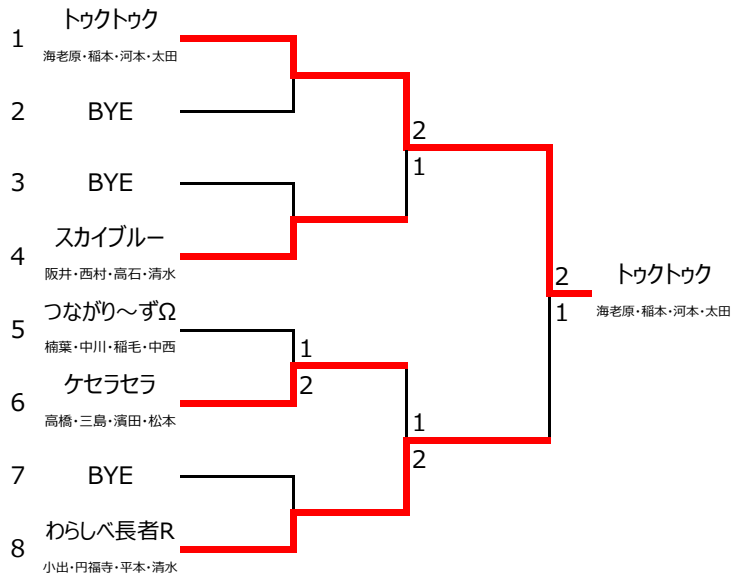

Cクラス 1ブロック					
	A トリック・オア・トリート 麓川・武政・赤松・長山	B わらしべ長者R 小出・円福寺・平本・清水	C アップルパイ 野村・武南・渡部・八代		
A トリック・オア・トリート 麓川・武政・赤松・長山		1 2 6 6 3	0 3 6 2 6		3
B わらしべ長者R 小出・円福寺・平本・清水	1 6 2 3 6		3 6 5 6 5		1
C アップルパイ 野村・武南・渡部・八代	3 6 3 6 2	0 5 6 5 6			2

Cクラス 2ブロック					
	A チームenjoy MAX 水内・上田・西村・中村	B ゆのますシスターズ 野村・赤繁・野田・田中	C スカイブルー 阪井・西村・高石・清水		
A チームenjoy MAX 水内・上田・西村・中村		1 4 6 6 2	0 3 6 4 6		2
B ゆのますシスターズ 野村・赤繁・野田・田中	1 6 4 2 6		0 5 6 3 6		3
C スカイブルー 阪井・西村・高石・清水	3 6 3 6 4	3 6 5 6 3			1

## 1位トーナメント