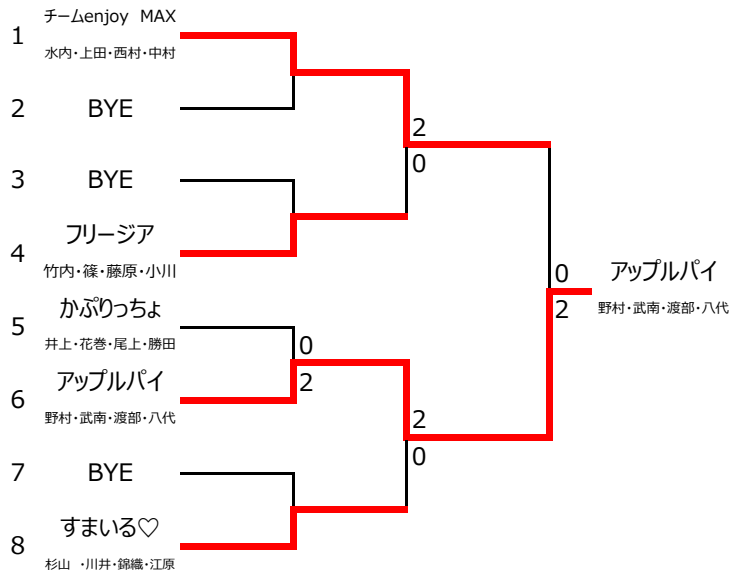

1位トーナメント

2位トーナメント

3位トーナメント