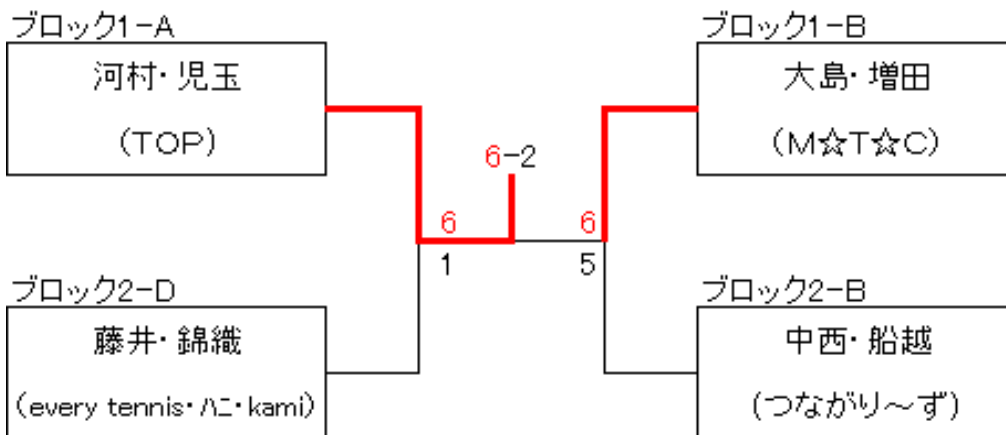

ASSOCIER TOUR トライアル結果

トライアル女子 ブロック1						
	A 中本・宮本 (つながり~ず)	B 大島・増田 (M☆T☆C)	C 小野・阿部 (ミラバケツ)	D 河村・児玉 (TOP)	E 吉田・河本 (andy tennis・つながり~ず)	順位
A 中本・宮本 (つながり~ず)		4-6	1-6	2-6	6-4	5
B 大島・増田 (M☆T☆C)	6-4		5-6	2-6	6-2	2
C 小野・阿部 (ミラバケツ)	6-1	6-5		1-6	3-6	3
D 河村・児玉 (TOP)	6-2	6-2	6-1		5-6	1
E 吉田・河本 (andy tennis・つながり~ず)	4-6	2-6	6-3	6-5		3

トライアル女子 ブロック2					
	A 中西・船越 (つながり~ず)	B 吉村・羽田 (てるてるぼうず・さくらんぼ)	C 高橋・小村 (M☆T☆C)	D 藤井・錦織 (every tennis・ハニ・kami)	順位
A 中西・船越 (つながり~ず)		6-3	6-5	6-5	1
B 吉村・羽田 (てるてるぼうず・さくらんぼ)	3-6		6-0	3-6	3
C 高橋・小村 (M☆T☆C)	5-6	0-6		3-6	4
D 藤井・錦織 (every tennis・ハニ・kami)	5-6	6-3	6-3		2

決勝トーナメント

ASSOCIER TOUR トライアル結果

トライアル男子 ブロック1						
	A 渡邊・前原 (M☆T☆C)	B 赤澤・鈴木 (フリー)	C 大村・宮内 (OTC)	D 片岡・井川 (安藤組・andy tennis)	E 難波・明楽 (まず1勝・Team40-40)	順位
A 渡邊・前原 (M☆T☆C)		0-6	6-1	6-2	3-6	2
B 赤澤・鈴木 (フリー)	6-0		6-2	6-1	6-0	1
C 大村・宮内 (OTC)	1-6	2-6		6-5	6-2	4
D 片岡・井川 (安藤組・andy tennis)	2-6	1-6	5-6		0-6	5
E 難波・明楽 (まず1勝・Team40-40)	6-3	0-6	2-6	6-0		3