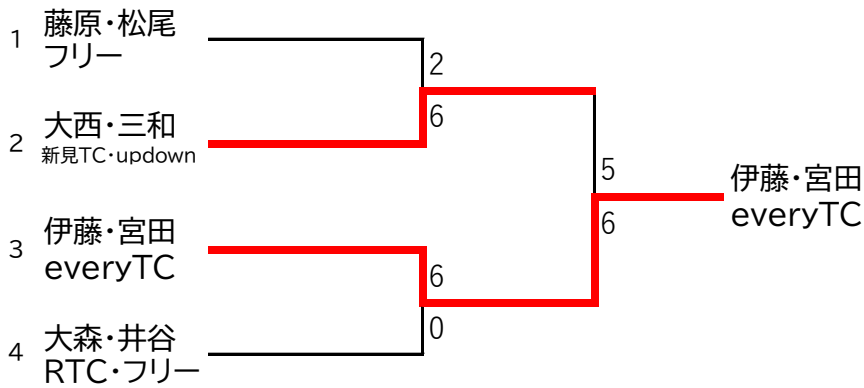

ビギナー男子 3ブロック

		A	B	C	D	順位	勝	負	得失
	A 伊藤・宮田 everyTC		6 - 2	6 - 2	6 - 0	1	3	0	14
	B 吉川・佐藤 安田道場・フリー	2 - 6		6 - 2	6 - 4	2	2	1	2
	C 牧口・岡本 柳生園・ThreeF	2 - 6	2 - 6		2 - 6	4	0	3	-12
	D 文谷・鳥越 青春サークル	0 - 6	4 - 6	6 - 2		3	1	2	-4