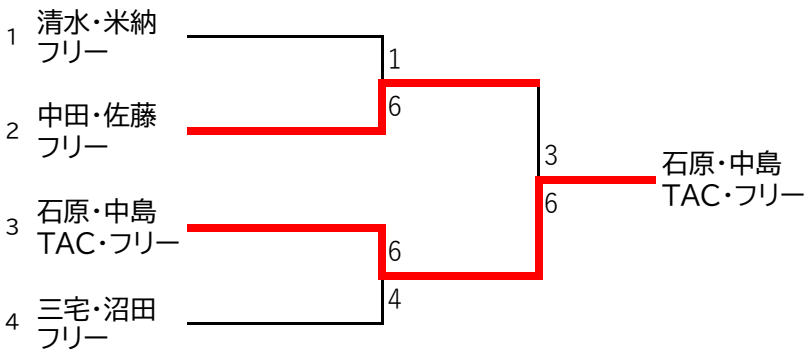

ビギナー男子 1ブロック

	A	B	C	D	E	順位	勝	負	得失
	本田・高尾 遊プラザ・柳生園	清水・米納 フリー	谷・井原 びっくぱりんす358	石原・中島 TAC・フリー	横田・天藤 フリー				
A	本田・高尾 遊プラザ・柳生園	2 - 6	6 - 3	2 - 6	5 - 6	4	1	3	-6
B	清水・米納 フリー	6 - 2	6 - 1	6 - 2	6 - 0	1	4	0	19
C	谷・井原 びっくぱりんす358	3 - 6	1 - 6	0 - 6	3 - 6	5	0	4	-17
D	石原・中島 TAC・フリー	6 - 2	2 - 6	6 - 0	6 - 5	2	3	1	7
E	横田・天藤 フリー	6 - 5	0 - 6	6 - 3	5 - 6	3	2	2	-3

ビギナー男子 2ブロック

	A	B	C	D	E	順位	勝	負	得失
	牧野・吉岡 白くま倶楽部	三宅・沼田 フリー	片山・灰原 TAC・MAC	中田・佐藤 フリー	荒木・新谷 everyTC				
A	牧野・吉岡 白くま倶楽部	4 - 6	6 - 0	2 - 6	6 - 1	3	2	2	5
B	三宅・沼田 フリー	6 - 4	6 - 0	3 - 6	6 - 1	1	3	1	10
C	片山・灰原 TAC・MAC	0 - 6	0 - 6	6 - 3	0 - 6	5	1	3	-15
D	中田・佐藤 フリー	6 - 2	6 - 3	3 - 6	6 - 1	2	3	1	9
E	荒木・新谷 everyTC	1 - 6	1 - 6	6 - 0	1 - 6	4	1	3	-9