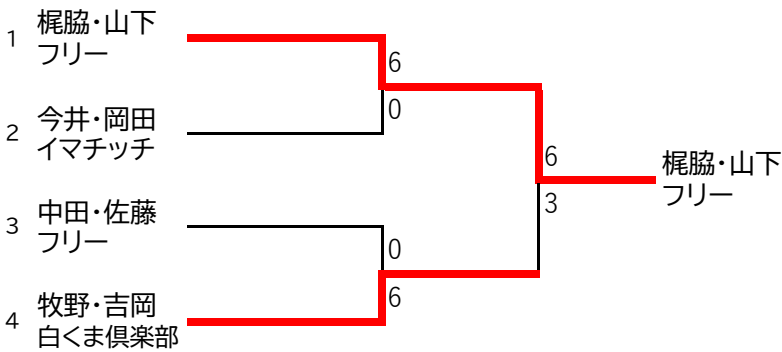

ビギナー男子 1ブロック

	A	B	C	D	E	順位	勝	負	得失
	中田・佐藤 フリー	西島・實井 みなみ坂TS	梶脇・山下 フリー	浜野・砂山 フリー	本田・高尾 遊プラザ・柳生園				
A	中田・佐藤 フリー	6 - 0	6 - 5	6 - 3	3 - 6	2	3	1	7
B	西島・實井 みなみ坂TS	0 - 6	1 - 6	2 - 6	3 - 6	5	0	4	-18
C	梶脇・山下 フリー	5 - 6	6 - 1	6 - 2	6 - 4	1	3	1	10
D	浜野・砂山 フリー	3 - 6	6 - 2	2 - 6	6 - 3	4	2	2	0
E	本田・高尾 遊プラザ・柳生園	6 - 3	6 - 3	4 - 6	3 - 6	3	2	2	1

ビギナー男子 2ブロック

	A	B	C	D	E	順位	勝	負	得失
	牧野・吉岡 白くま倶楽部	小橋・大上 フリー	船倉・後藤 フリー	今井・岡田 イマチッチ	中塚・リュウ 直島テニスクラブ				
A	牧野・吉岡 白くま倶楽部	6 - 1	6 - 0	6 - 3	6 - 1	1	4	0	19
B	小橋・大上 フリー	1 - 6	6 - 5	1 - 6	6 - 1	3	2	2	-4
C	船倉・後藤 フリー	0 - 6	5 - 6	2 - 6	2 - 6	5	0	4	-15
D	今井・岡田 イマチッチ	3 - 6	6 - 1	6 - 2	6 - 5	2	3	1	7
E	中塚・リュウ 直島テニスクラブ	1 - 6	1 - 6	6 - 2	5 - 6	4	1	3	-7