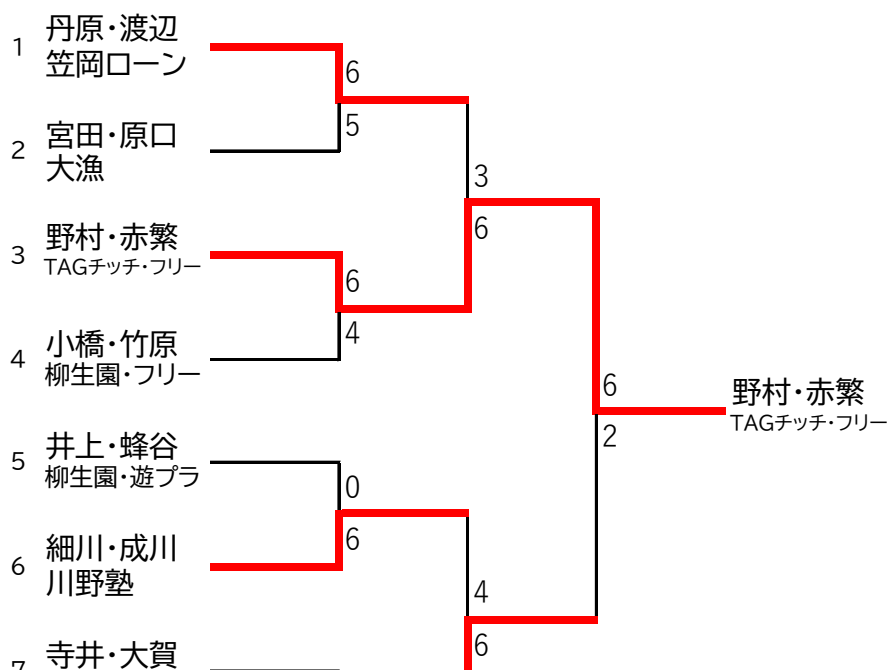

ビギナー女子 4ブロック

	A	B	C	D	順位	勝	負	得失
	橘野・倉本 NRC・フリー	清水・宮崎 大漁	三宅・山廣 MRA・みなみ坂TS	井上・蜂谷 柳生園・遊プラ				
A	橘野・倉本 NRC・フリー	6 - 5	2 - 6	6 - 5	2	2	1	-2
B	清水・宮崎 大漁	5 - 6	6 - 4	5 - 6	3	1	2	0
C	三宅・山廣 MRA・みなみ坂TS	6 - 2	4 - 6	0 - 6	4	1	2	-4
D	井上・蜂谷 柳生園・遊プラ	5 - 6	6 - 5	6 - 0	1	2	1	6

ビギナー女子 5ブロック

	A	B	C	D	順位	勝	負	得失
	寺井・大賀 大漁	小橋・竹原 柳生園・フリー	熊田・小鼓 フリー	経遠・菊地 MMTC				
A	寺井・大賀 大漁	2 - 6	6 - 3	6 - 2	2	2	1	3
B	小橋・竹原 柳生園・フリー	6 - 2	6 - 5	6 - 1	1	3	0	10
C	熊田・小鼓 フリー	3 - 6	5 - 6	6 - 3	3	1	2	-1
D	経遠・菊地 MMTC	2 - 6	1 - 6	3 - 6	4	0	3	-12