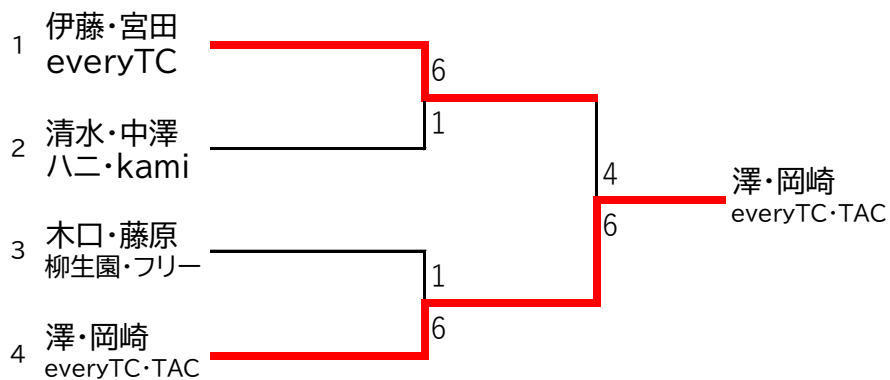

トライアル男子 1ブロック

	A	B	C	D	順位	勝	負	得失
	伊藤・宮田 everyTC	山口・山口 フリー	柴・渡邊 キューティパワーズ	木口・藤原 柳生園・フリー				
A	伊藤・宮田 everyTC	6 - 1	6 - 4	6 - 1	1	3	0	12
B	山口・山口 フリー	1 - 6	2 - 6	1 - 6	4	0	3	-14
C	柴・渡邊 キューティパワーズ	4 - 6	6 - 2	4 - 6	3	1	2	0
D	木口・藤原 柳生園・フリー	1 - 6	6 - 1	6 - 4	2	2	1	2

トライアル男子 2ブロック

	A	B	C	D	順位	勝	負	得失
	武村・森 ラビット	清水・中澤 八二・kami	澤・岡崎 everyTC・TAC	太田・谷口 フリー				
A	武村・森 ラビット	7 - 8	4 - 8	-	3	0	2	-5
B	清水・中澤 八二・kami	8 - 7	2 - 8	-	2	1	1	-5
C	澤・岡崎 everyTC・TAC	8 - 4	8 - 2	-	1	2	0	10
D	太田・谷口 フリー	-	-	-				