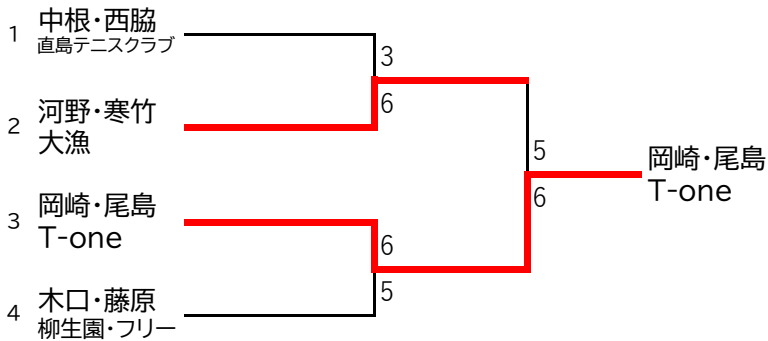

トライアル男子 1ブロック

	A	B	C	D	E	順位	勝	負	得失
	伊藤・岡崎 evryTC・TAC	中根・西脇 直島テニスクラブ	本城・三好 フリー	山口・山口 ラストATTTC	岡崎・尾島 T-one				
A	伊藤・岡崎 evryTC・TAC	6 - 3	4 - 6	6 - 2	5 - 6	3	2	2	4
B	中根・西脇 直島テニスクラブ	3 - 6	6 - 5	6 - 0	6 - 1	1	3	1	9
C	本城・三好 フリー	6 - 4	5 - 6	6 - 1	4 - 6	3	2	2	4
D	山口・山口 ラストATTTC	2 - 6	0 - 6	1 - 6	1 - 6	5	0	4	-20
E	岡崎・尾島 T-one	6 - 5	1 - 6	6 - 4	6 - 1	2	3	1	3

トライアル男子 2ブロック

	A	B	C	D	E	順位	勝	負	得失
	河野・寒竹 大漁	木口・藤原 柳生園・フリー	清水・中澤 ハニ・kami	澤・曾我 everyTC	藤原・松尾 フリー				
A	河野・寒竹 大漁	5 - 6	6 - 2	6 - 1	6 - 2	2	3	1	12
B	木口・藤原 柳生園・フリー	6 - 5	6 - 5	6 - 5	6 - 5	1	4	0	4
C	清水・中澤 ハニ・kami	2 - 6	5 - 6	1 - 6	2 - 6	5	0	4	-14
D	澤・曾我 everyTC	1 - 6	5 - 6	6 - 1	2 - 6	4	1	3	-5
E	藤原・松尾 フリー	2 - 6	5 - 6	6 - 2	6 - 2	3	2	2	3